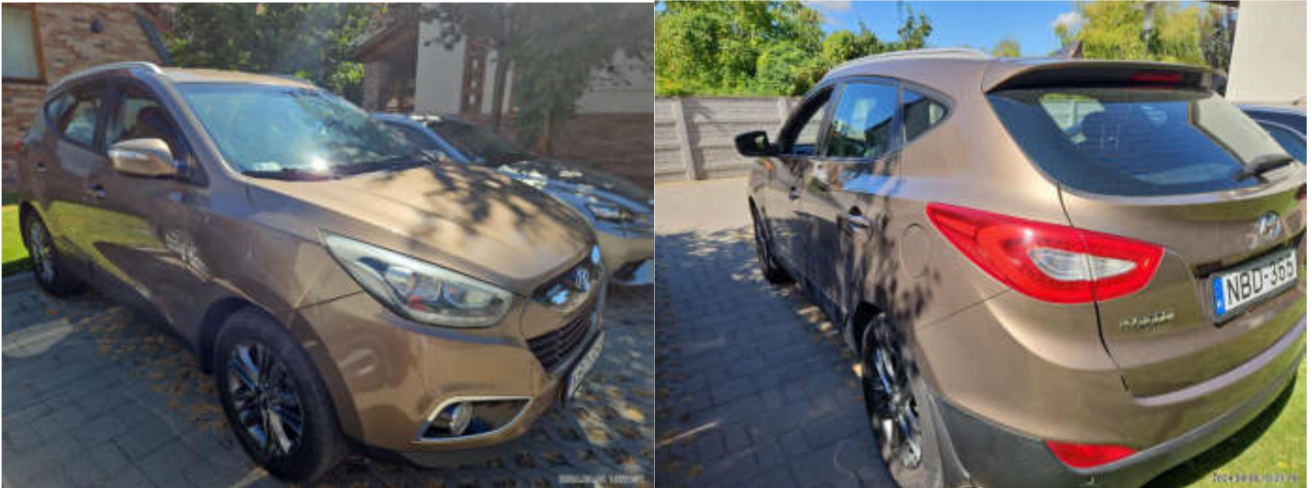

**Frsz: NBD-364, HYUNDAI ix30 típusú személygépjármű**  
 Forgalmi engedélye 2025.03.17-ig érvényes

<b>A jármű adatai</b>	
Rendszám	NBD 365
Alvázszám	TMAJU81AAFJ693074
Gyártmány	Hyundai
Típus	ix30
Jelleg	személygépjármű
Gyártási idő	2015
Hajtóanyag	benzin
Teljesítmény (kw)	99
Hengerűrtartalom (cm3)	1591
<b>Általános jellemzés</b>	
Általános állapot	üzemképes
Motor	indítható
Szerkezeti elemek	korának megfelelő
Egyéb információ	169.500 km